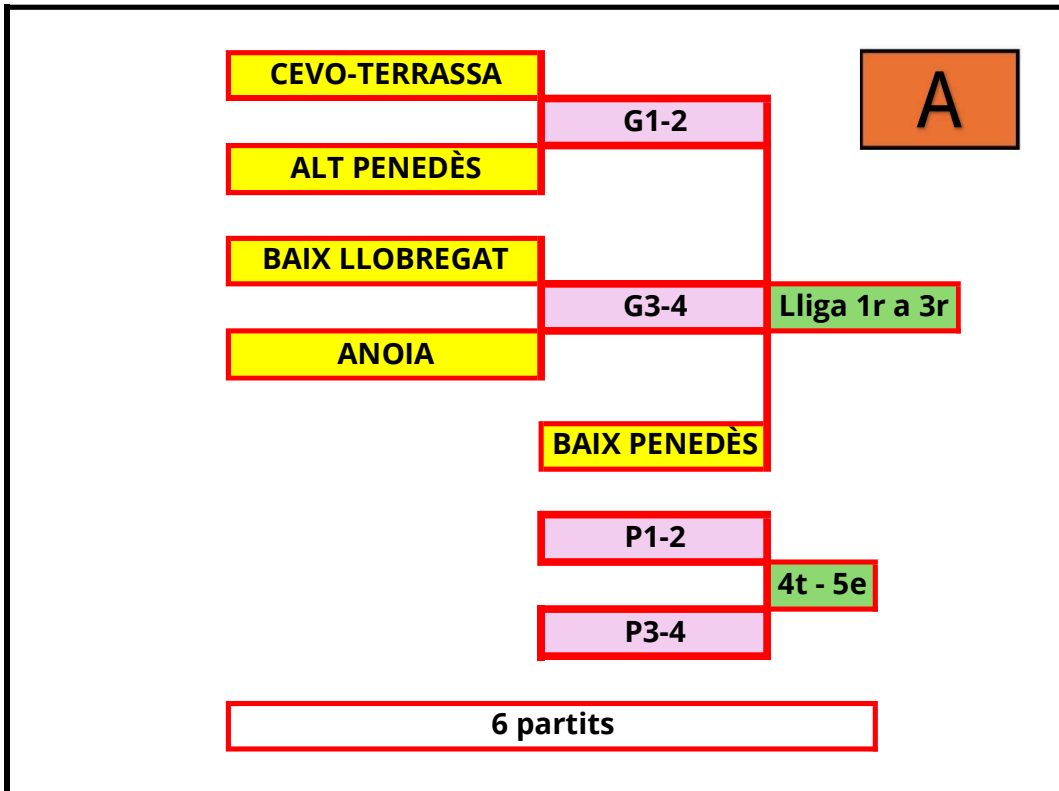

FUTBOL 7

ALEVÍ FEMENÍ

LA BISBAL

15/6/2024

LA BISBAL

15/6/2024

FINAL NACIONAL JEEC FUTBOL 7 ALEVÍ FEMENÍ

LA BISBAL DEL PENEDES; CAMP MUNICIPAL 15/06/24

| HORARI | CAMP 1 | | | CAMP 2 | | |
|--------|--------------------------------------|----|---------------------------|----------------------------|----|-----------------------------|
| | EQUIP LOCAL | VS | EQUIP VISITANT | EQUIP LOCAL | VS | EQUIP VISITANT |
| 10:30 | 1/2 de final | | | 1/2 de final | | |
| | <u>1. CF Joventut 25 de Setembre</u> | VS | <u>2. CE Riudebitlles</u> | <u>3. UE Castelldefels</u> | VS | <u>4. FC New Legends 19</u> |
| | | VS | | | VS | |
| 12:00 | Lligueta final 1r a 3r | | | 4t i 5è lloc | | |
| | Consell guanyador 1-2 | VS | <u>5. EFB El Vendrell</u> | Consell perdedor 1-2 | VS | Consell perdedor 3-4 |
| | | VS | | | | |
| 15:30 | Lligueta final 1r a 3r | | | | | |
| | <u>EFB El Vendrell</u> | VS | Consell guanyador 3-4 | | | |
| | | VS | | | | |
| 17:00 | Lligueta final 1r a 3r | | | | | |
| | Consell guanyador 3-4 | VS | Consell guanyador 1-2 | | | |
| | | VS | | | | |